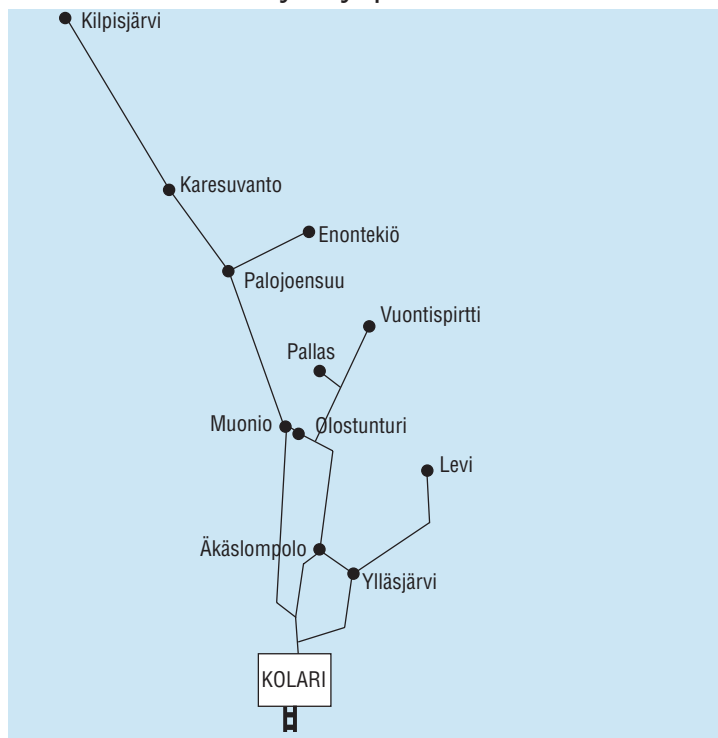

Junasta bussiin & Bussista junaan

Yhteysaikataulu

1.6.–13.12.2008

Kolarin yhteyspaikkakunnat

KOLARI

Junat etelästä Kolariin

Juna	Mistä	Lähtö	Päivä	Kolari Tulo	Päivä	Yhteysbussi
Ajalla 11.6.–27.9. P 863 1)	Helsinki	18.52	K, P–L	09.30	To, L–S	1–7
Ajalla 1.10.–13.12. P 269	Helsinki	21.30	K, P–L	10.45	To, L–S	8

1) Juhannusviikolla lähdöt Helsingistä ke 18.6. ja to 19.6., ei pe 20.6., ei la 21.6.

Yhteysbussit Kolarista

Yhteysjuna Tulo	Bussi	Lähtö ras	Päivä	Minne	Tulo	Bussiyritys				
↑ P 863 09.30	1	09.45	Ajalla 12.6.–31.8. To, L–S 1)	• Äkäslompolo, Karila th	10.20	J. M. Eskelisen Lapin Linjat Oy Tunturilinjat Oy				
				• Hot. Ylläskallio	10.25					
				• Äkäshotelli	10.30					
				• Maisematie	x					
				• Hot. Ylläs Saaga	10.45					
				• Hot. Ylläsrinne	10.50					
				• Otsonpesä	10.55					
				• Ylläsjärven Tunturihotelli	10.57					
				• Hot. Levitunturi	11.30					
				• Hot. K5 Levi	x					
				• Hot. Sirkantähti	x					
				• Hot. Hullu Poro	11.40					
				2	09.45		Ajalla 4.9.–28.9. To, L–S	• Äkäslompolo, Karila th	10.20	Tunturilinjat Oy
								• Hot. Ylläskallio	10.25	
• Äkäshotelli	10.30									
• Maisematie	x									
• Ylläsjärvi, Hot. Ylläs Saaga	10.45									
• Hot. Ylläsrinne	10.50									